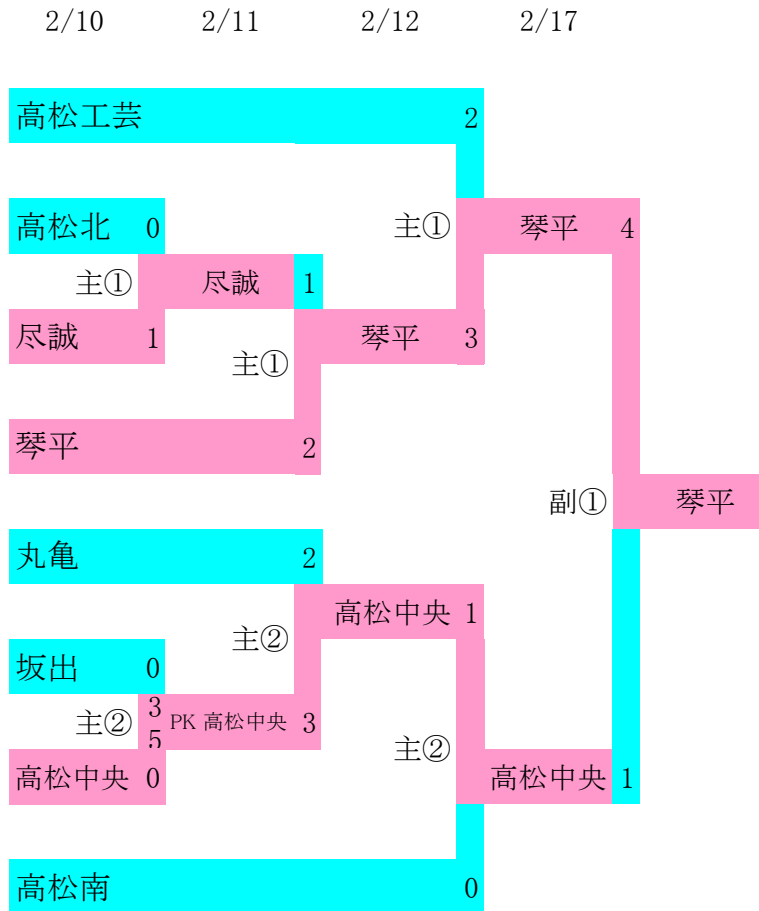

# 平成18年度プリンスリーグ出場決定戦組合せ

試合会場      試合時間  
 主: 県営生島サッカー場メイン      ① 10:00～  
 副: 県営生島サッカー場サブ      ② 12:00～

## 備考

新人戦の大会要項を適用する  
 ただし、新人戦の警告の累積は持ち込まない  
 新人戦、香川選手権出場決定戦の退場は適用される  
 決勝のみ90分の試合とする